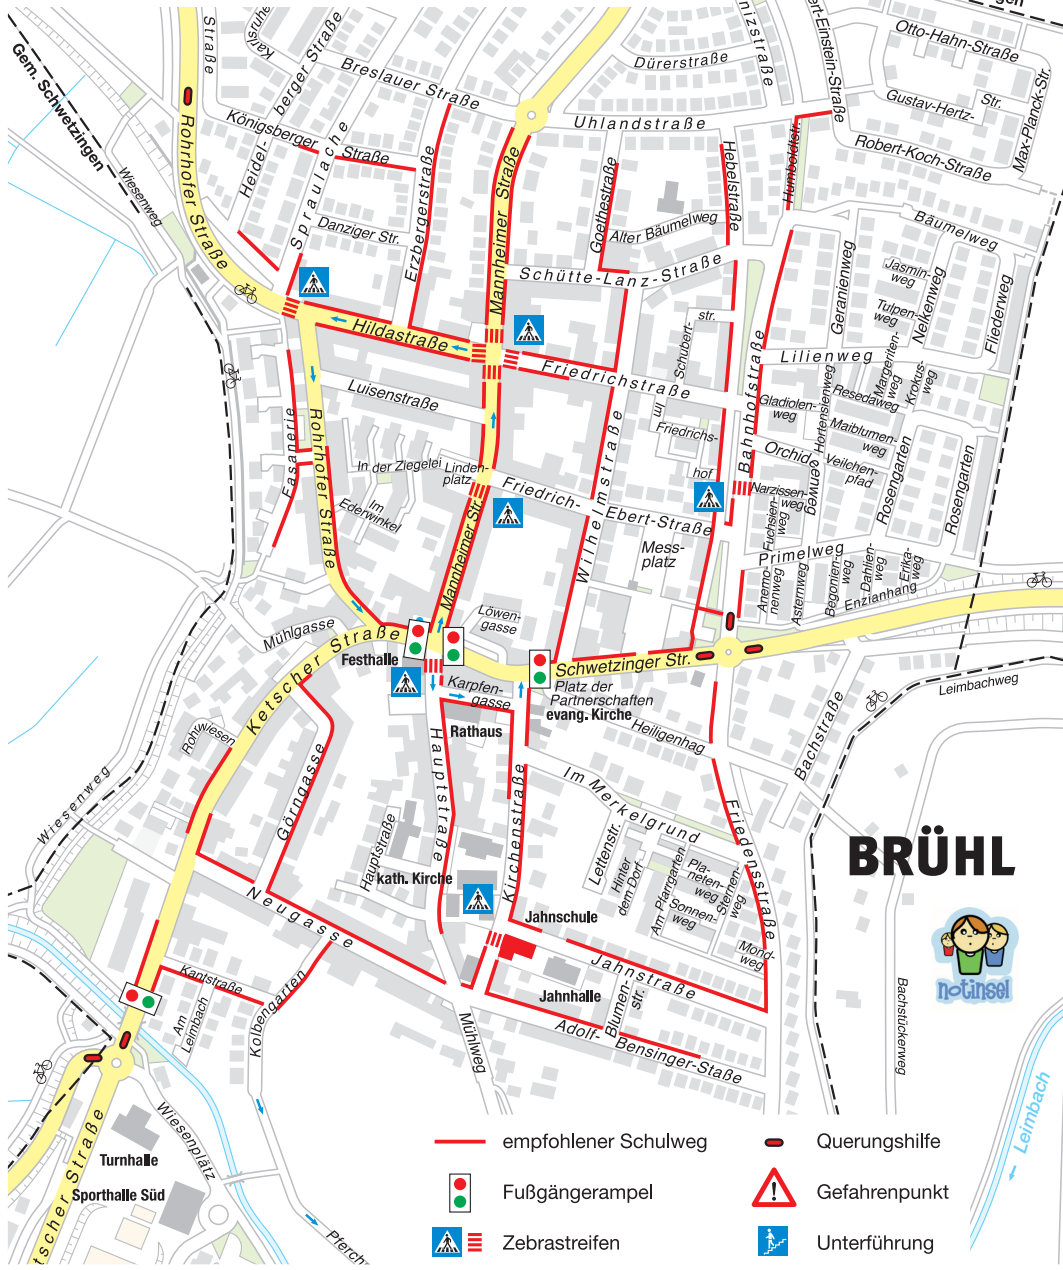

Schulwegeplan der Jahnschule

Bürgermeisteramt Brühl
Rhein-Neckar-Kreis
Ordnungsamt

BRÜHL

-  empfohlener Schulweg
-  Querungshilfe
-  Fußgängerampel
-  Gefahrenpunkt
-  Zebrastreifen
-  Unterführung