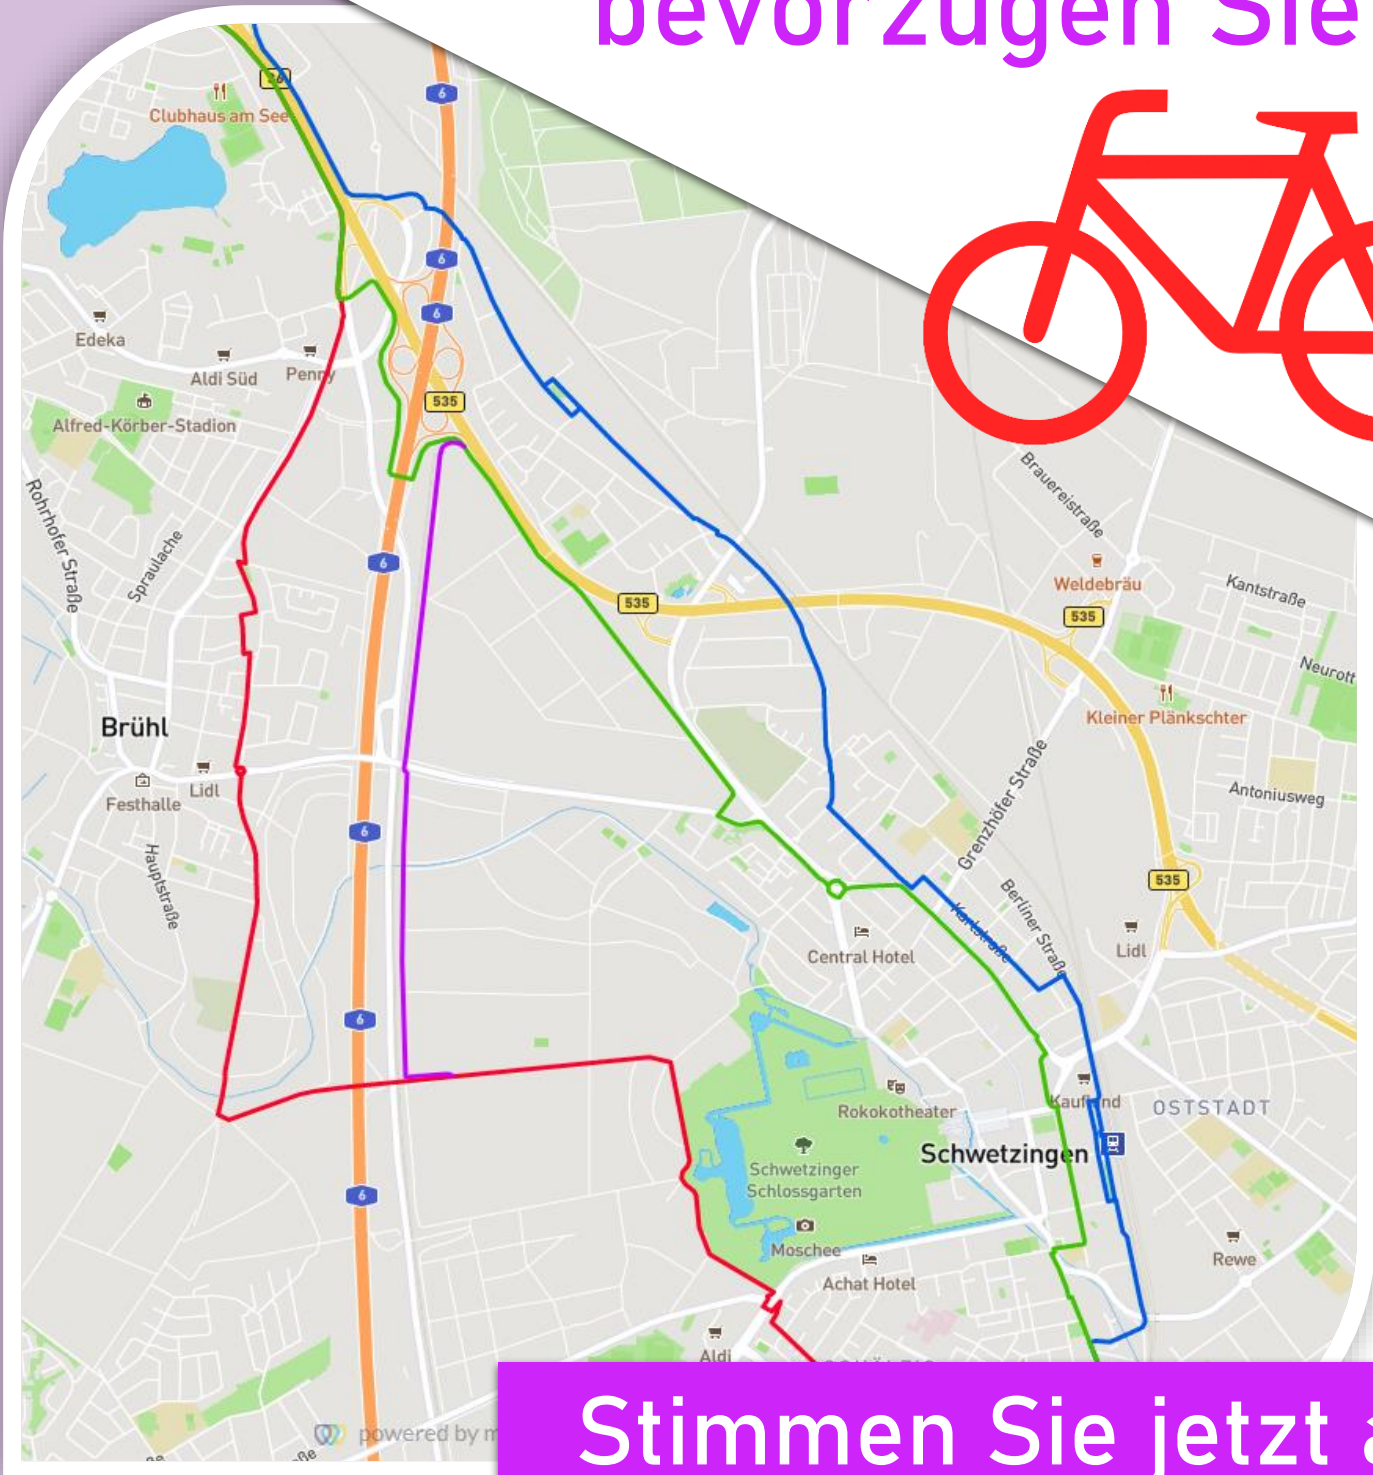

Welchen Radschnellweg bevorzugen Sie?

Stimmen Sie jetzt ab

www.radschnellwegVRRN.rt-verkehr.de

*und unterstützen Sie
Ihre Gemeinde!*

- Brühler Route
- Brühler Route light
- Schwetzingener Route
- Hirschacker Route